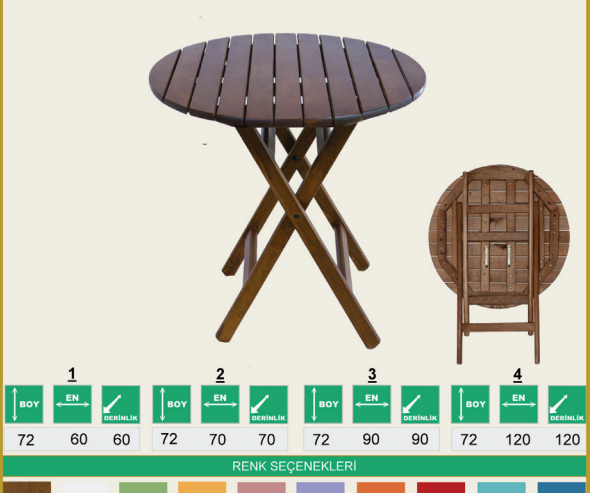

RENK SEÇENEKLERİ

MODEL UZUN BAR TABURE

RENK SEÇENEKLERİ

MODEL RINO KISA TABURE

RENK SEÇENEKLERİ

MODEL AHŞAP SALLINCAK

RENK SEÇENEKLERİ

MODEL TEKLI MAKROME SALLINCAK

RENK SEÇENEKLERİ

MODEL ATINA KATLANIR MASA

RENK SEÇENEKLERİ

MODEL ATINA KATLANIR MASA

RENK SEÇENEKLERİ

MODEL ATINA SABIT AYAK MASA

RENK SEÇENEKLERİ

MODEL ATINA SABIT AYAK MASA

RENK SEÇENEKLERİ

MODEL ATINA YUVARLAK KATLANIR MASA

RENK SEÇENEKLERİ

MODEL MILANO MASA

RENK SEÇENEKLERİ

MODEL BERMUDA SEHPA

RENK SEÇENEKLERİ

MODEL NARCİS MASA