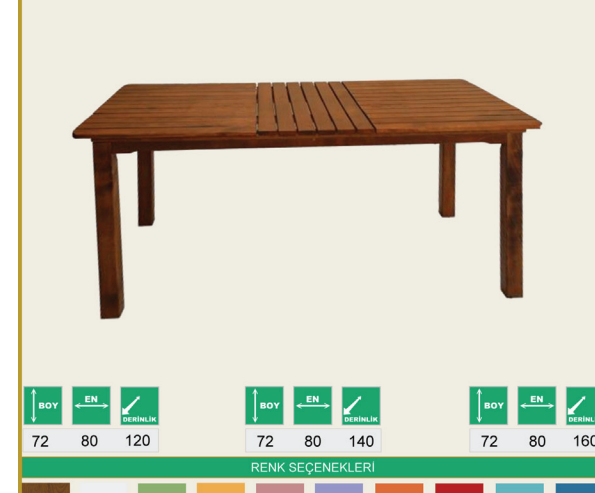

RENK SEÇENEKLERİ

MODEL UZUN BAR TABURE

RENK SEÇENEKLERİ

MODEL RINO KISA TABURE

RENK SEÇENEKLERİ

MODEL AHŞAP SALLINCAK

RENK SEÇENEKLERİ

MODEL TEKLI MAKROME SALLINCAK

RENK SEÇENEKLERİ

MODEL ATINA KATLANIR MASA

RENK SEÇENEKLERİ

MODEL ATINA KATLANIR MASA

RENK SEÇENEKLERİ

MODEL ATINA SABIT AYAK MASA

RENK SEÇENEKLERİ

MODEL ATINA SABIT AYAK MASA