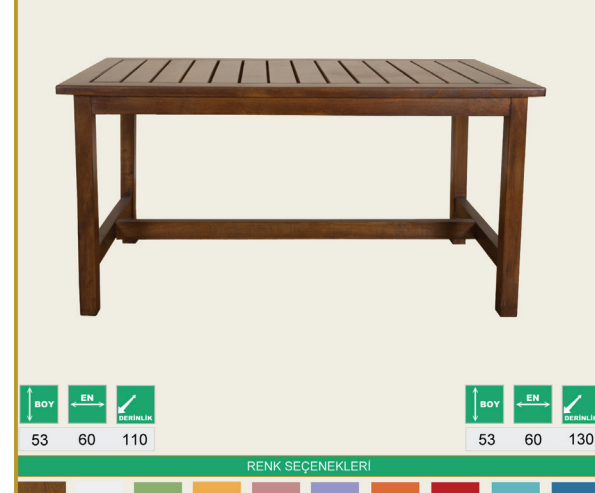

RENK SEÇENEKLERİ

MODEL BERMUDA SEHPA